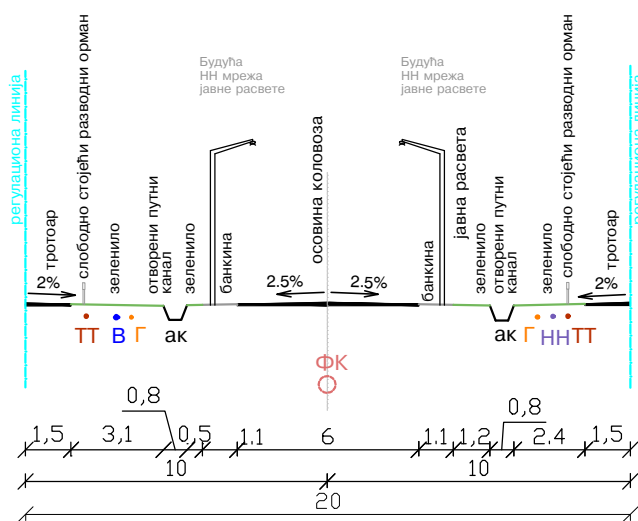

ПОПРЕЧНИ ПРОФИЛИ КАРАКТЕРИСТИЧНИХ УЛИЦА

Р 1 : 250

Продужетак Добровољачке, Вртларске,
Сремске улице,
улица Нова I , северни крак улице Нова II

ПОПРЕЧНИ ПРОФИЛИ КАРАКТЕРИСТИЧНИ

Р 1 : 250

Западни крак Улице Нова II